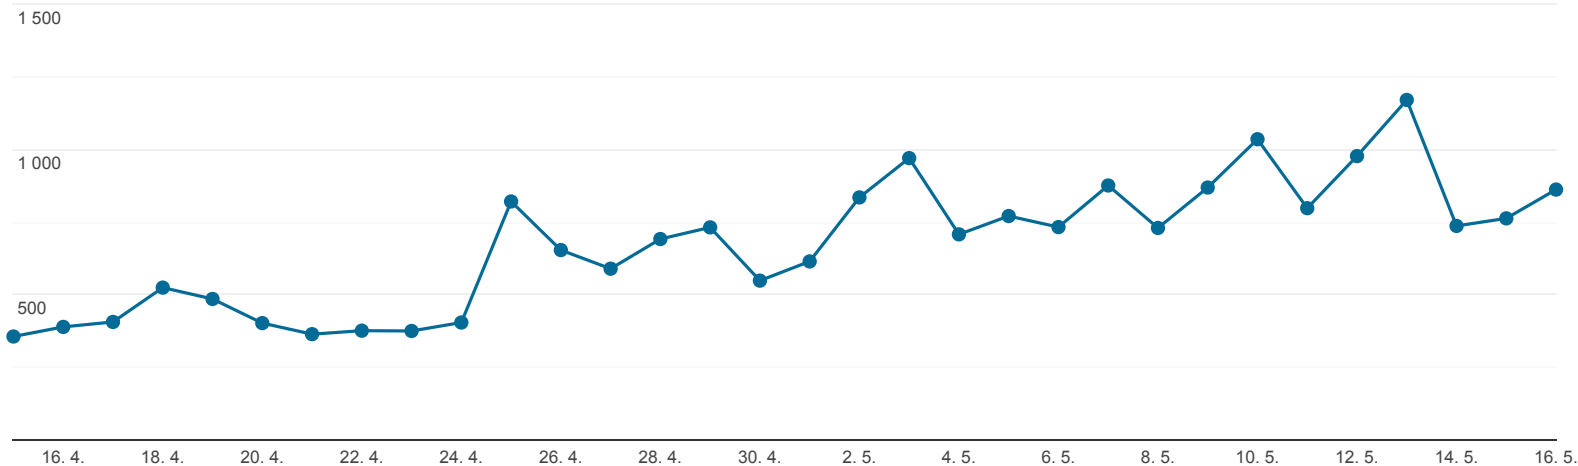

Aktívni používatelia

Všetci používatelia
Používatelia: 100,00 %

15. 4. 2021 - 16. 5. 2021

Aktívni používatelia

Aktívni používatelia (za deň)

Aktívni používatelia (za posledných 7 dní)

Aktívni používatelia (za posledných 14 dní)

Aktívni používatelia (za posledných 28 dní)

Aktívni používatelia (za deň)

862

% z celkovej hodnoty metriky: 100,00 %
(862)

Aktívni používatelia (za posledných 7 dní)

6 183

% z celkovej hodnoty metriky: 100,00 % (6 183)

Aktívni používatelia (za posledných 14 dní)

11 477

% z celkovej hodnoty metriky: 100,00 % (11 477)

Aktívni používatelia (za posledných 28 dní)

18 786

% z celkovej hodnoty metriky: 100,00 % (18 786)